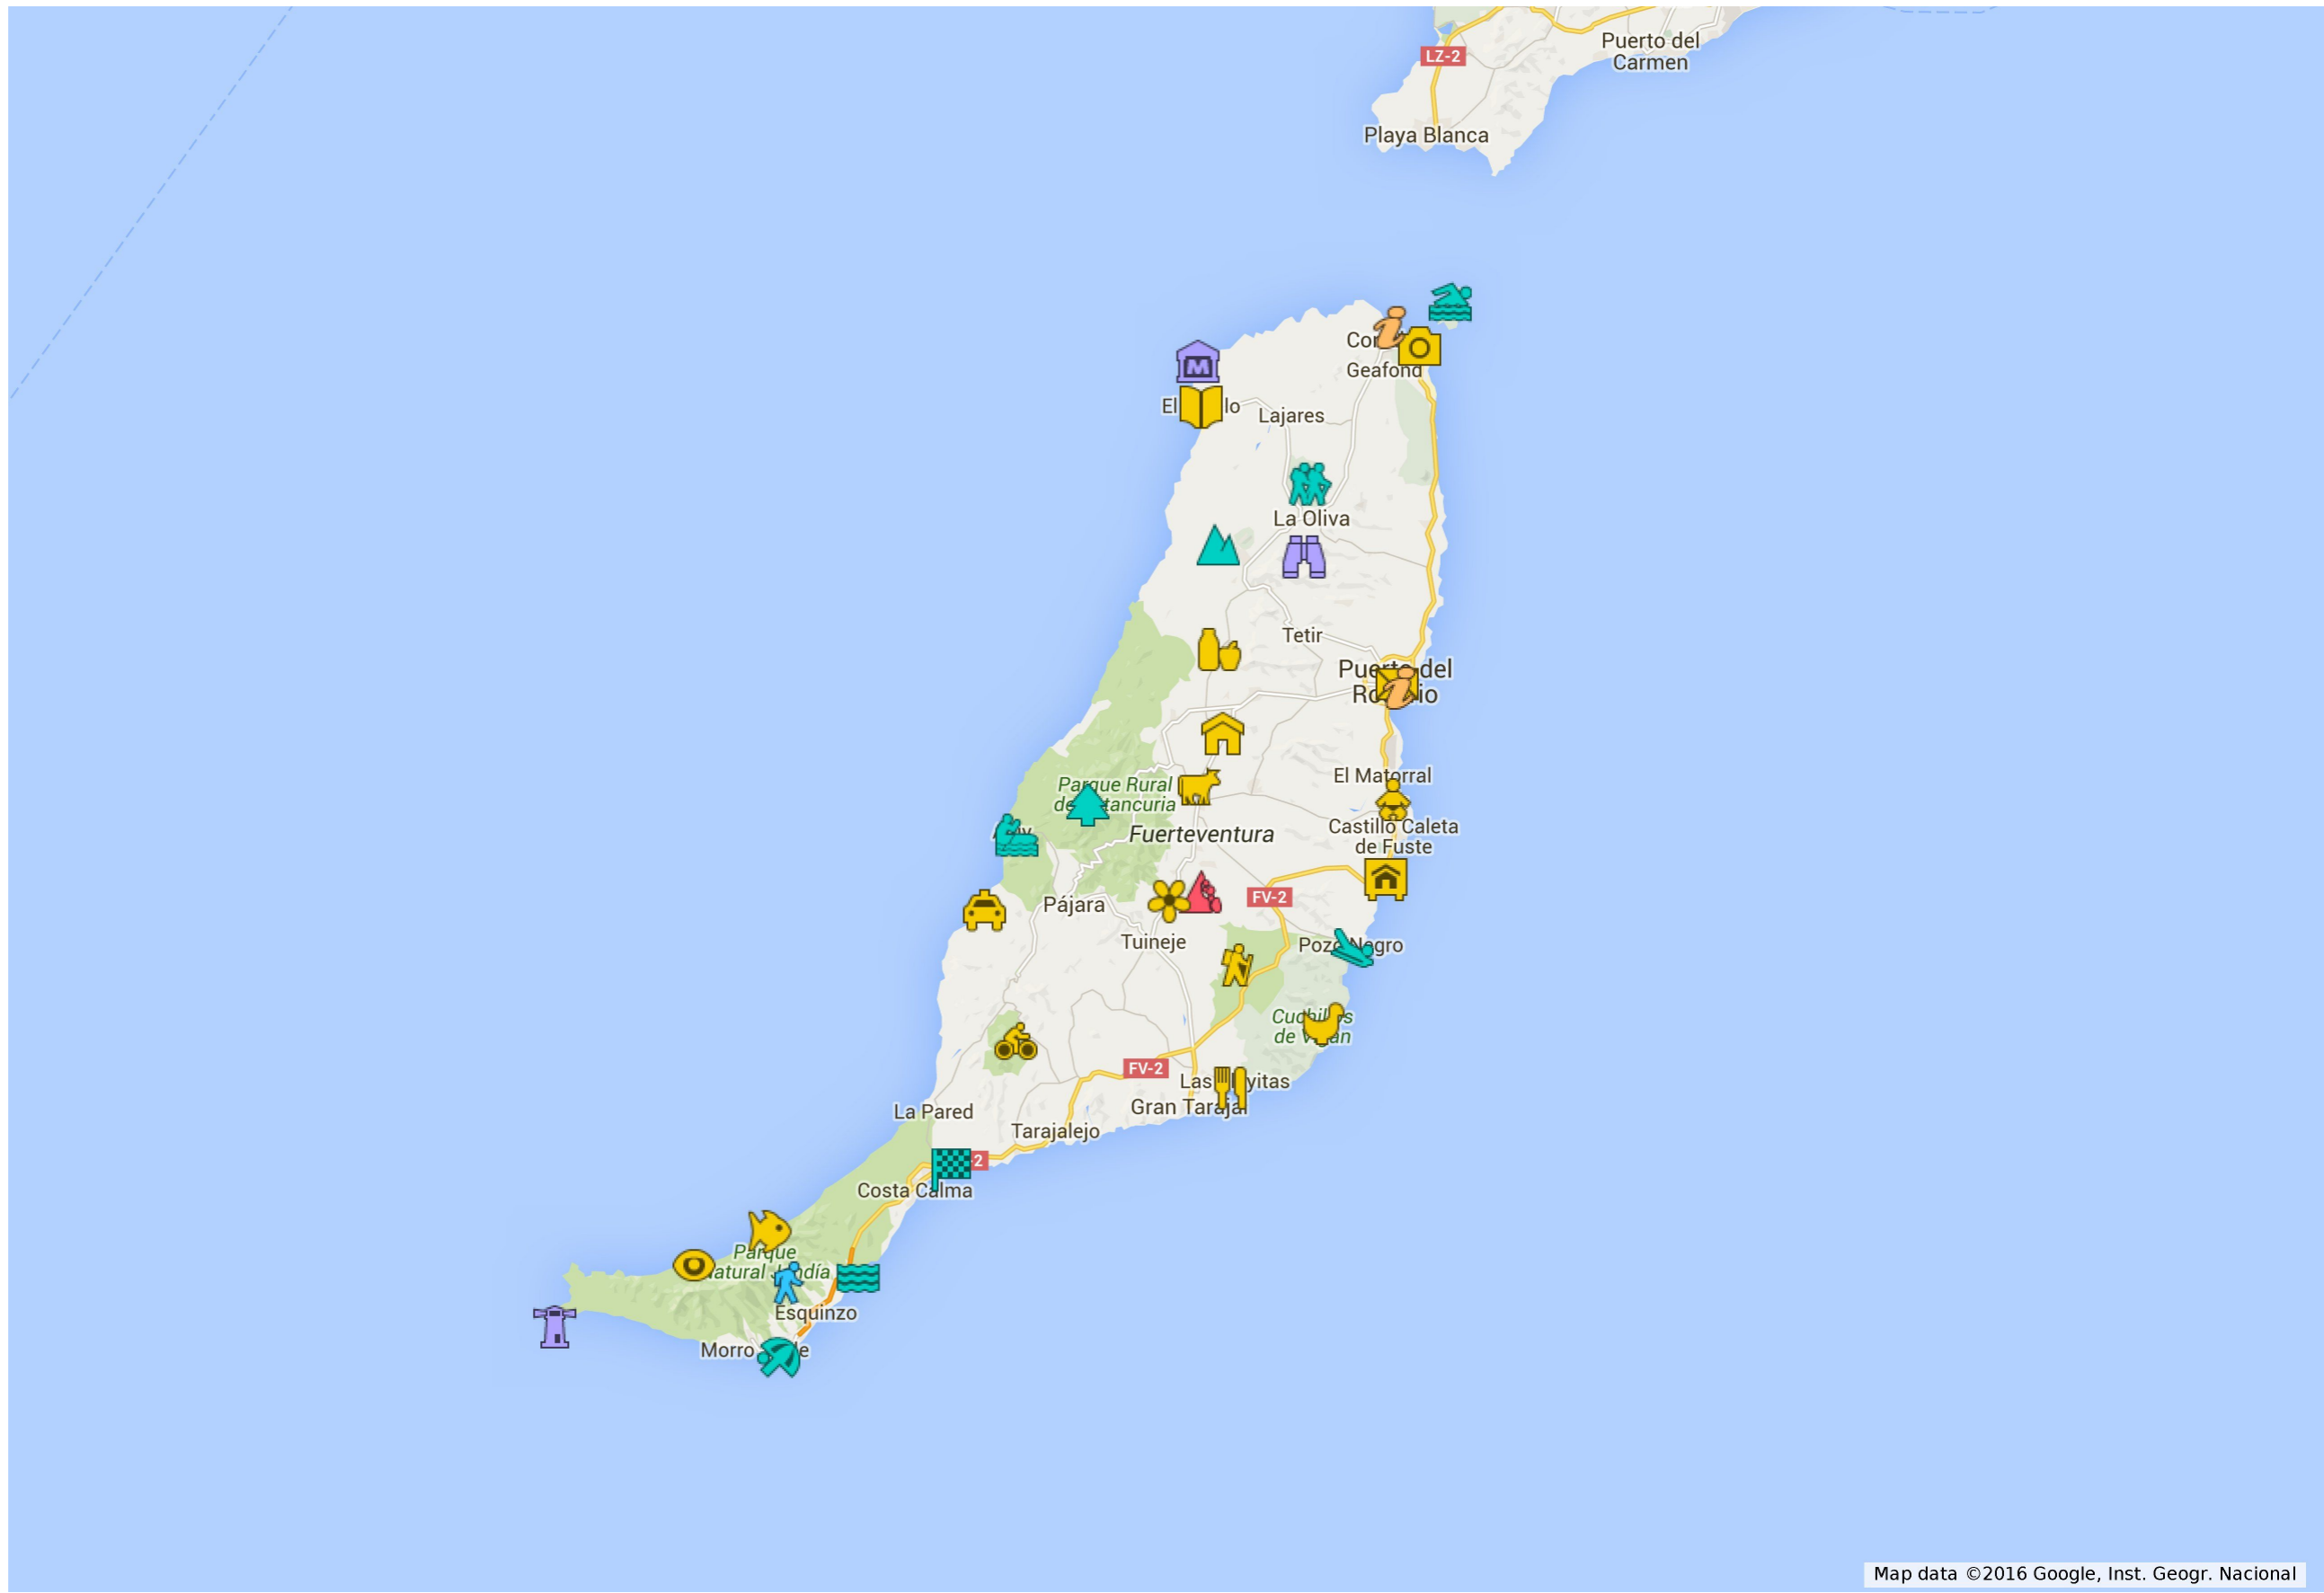

# Fuerteventura Canary Islands

- Legend**
-  El Cotillo
  -  Corralejo
  -  Sotavento
  -  Cofete
  -  Morro Jable
  -  Jandía
  -  Barlovento
  -  Garcey
  -  Las playitas
  -  Pozo Negro
  -  Natural Monument of Montaña de Tindaya
  -  Natural Monument of Malpaís de la Arena
  -  Protected landscape of Vallebrón
  -  Natural Park of Lobos island
  -  Natural Monument of Caldera de Gairía
  -  Natural Monument of Los Cuchillos de Vigán
  -  Protected landscape of Malpaís Grande
  -  Rural Park of Betancuria
  -  Montaña Cardón
  -  Natural Park of Ajuy
  -  Natural Park of Jandía
  -  House museum doctor Mena
  -  House museum Unamuno
  -  Dreams House Museum
  -  Ecomuseo La Alcocida
  -  Lighthouse Punta Jandía
  -  Los Molinos Interpretation centre

Map data ©2016 Google, Inst. Geogr. Nacional

-  Museum of traditional fishing of Fuerteventura
-  Mill of Antigua and Cheese museum
-  Salt museum
-  Tourist office
-  Tourist office

# Fuerteventura Canary Islands

## Legend

-  El Cotillo
-  Corralejo
-  Sotavento
-  Cofete
-  Morro Jable
-  Jandía
-  Barlovento
-  Garcey
-  Las playitas
-  Pozo Negro
-  Natural Monument of Montaña de Tindaya
-  Natural Monument of Malpaís de la Arena
-  Protected landscape of Vallebrón
-  Natural Park of Lobos island
-  Natural Monument of Caldera de Gairía
-  Natural Monument of Los Cuchillos de Vigán