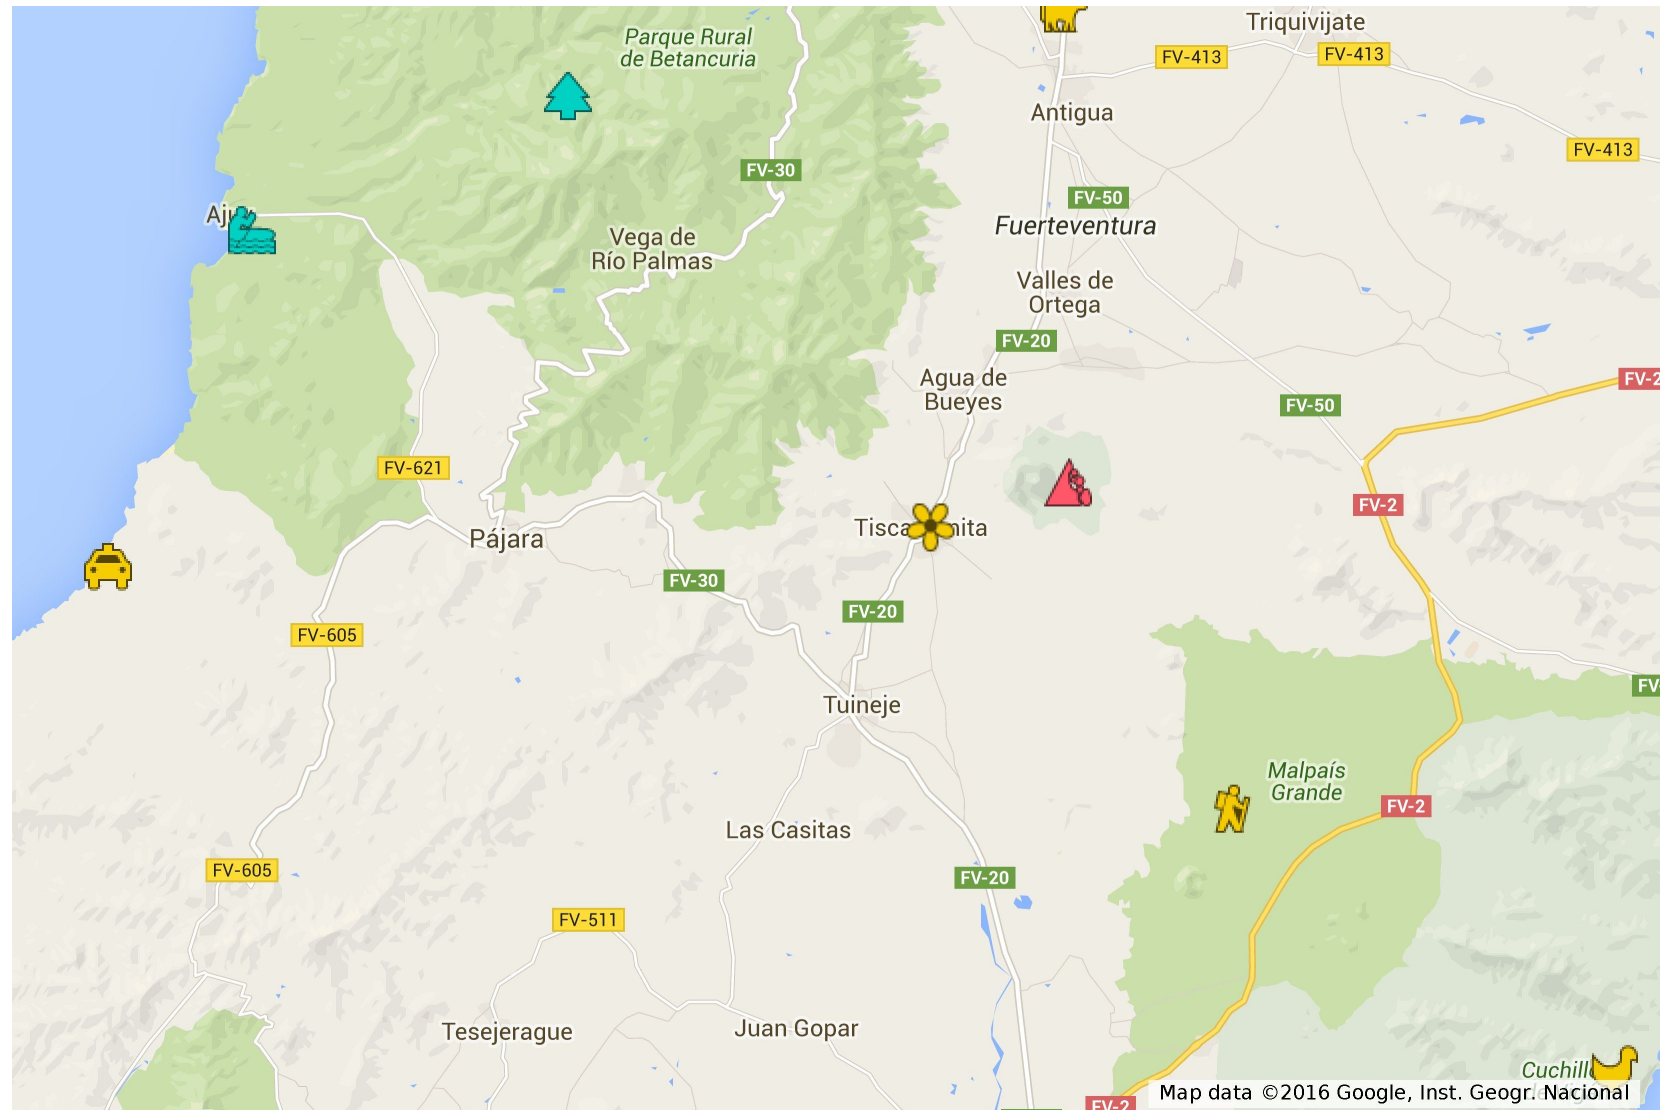

# Isola di Fuerteventura

Monumento naturale di Los  
Cuchillos de Vigán

Paisaggio protetto di Malpaís  
Grande

Parco Rurale di Betancuria

Parque natural Aju

Los Molinos Centro di  
interpretazione

Mulino di Antigua e Museo del  
Formaggio

Map data ©2016 Google, Inst. Geogr. Nacional

Cuchillo