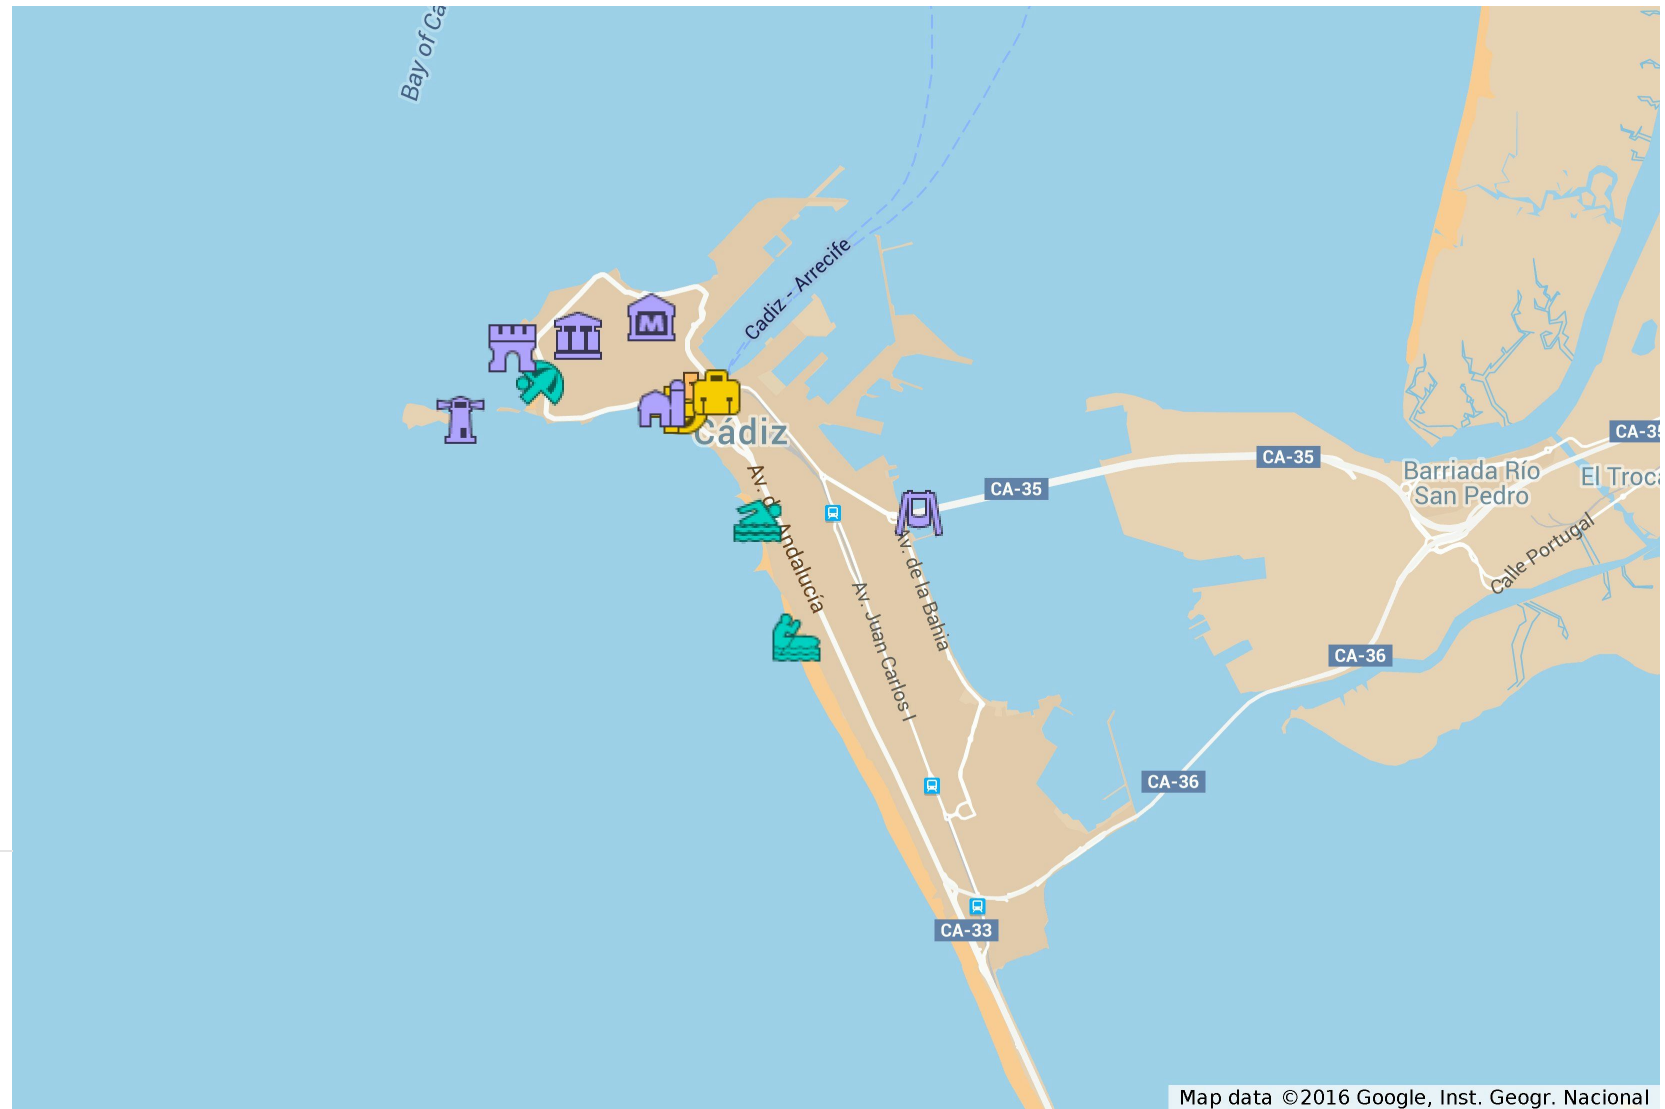

Cádiz

Leyenda

-  Catedral nueva
-  Catedral vieja de Santa Croce
-  Gran Teatro Falla
-  Ayuntamiento
-  Castillo de Santa Catalina
-  Castillo de San Sebastián
-  Palacio de Congresos
-  Teatro romano
-  Museo de Cádiz
-  Puente de La Pepa
-  Playa La Caleta
-  Playa de La Victoria
-  Playa de Santa Maria del Mar

Mapa ciudad de Cádiz

Cádiz

Leyenda

-  Catedral nueva
-  Catedral vieja de Santa Croce
-  Gran Teatro Falla
-  Ayuntamiento
-  Castillo de Santa Catalina
-  Castillo de San Sebastián
-  Palacio de Congresos
-  Teatro romano
-  Museo de Cádiz
-  Puente de La Pepa
-  Playa La Caleta
-  Playa de La Victoria
-  Playa de Santa Maria del Mar