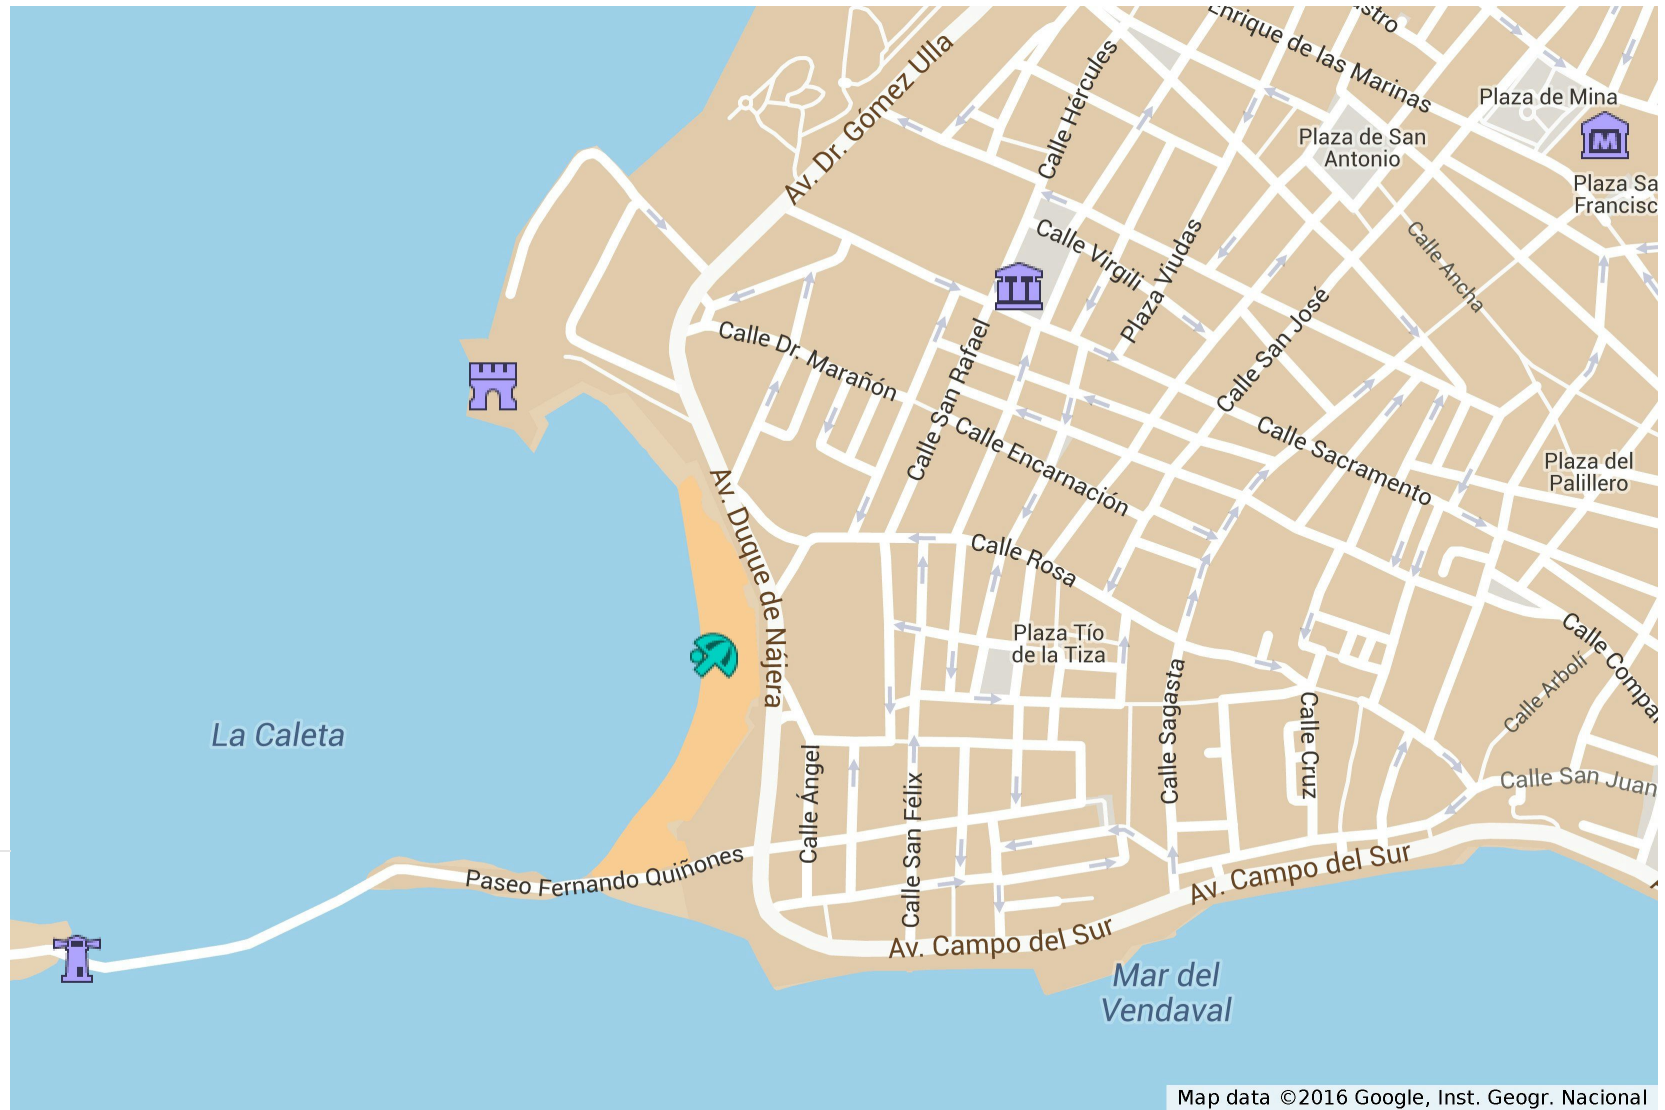

Cádiz

Leyenda

-  Catedral nueva
-  Catedral vieja de Santa Croce
-  Gran Teatro Falla
-  Ayuntamiento
-  Castillo de Santa Catalina
-  Castillo de San Sebastián
-  Palacio de Congresos
-  Teatro romano
-  Museo de Cádiz
-  Puente de La Pepa
-  Playa La Caleta
-  Playa de La Victoria
-  Playa de Santa Maria del Mar

Mapa ciudad de Cádiz

Cádiz

Leyenda

-  Catedral nueva
-  Catedral vieja de Santa Croce
-  Gran Teatro Falla
-  Ayuntamiento
-  Castillo de Santa Catalina
-  Castillo de San Sebastián
-  Palacio de Congresos
-  Teatro romano
-  Museo de Cádiz
-  Puente de La Pepa
-  Playa La Caleta
-  Playa de La Victoria
-  Playa de Santa Maria del Mar