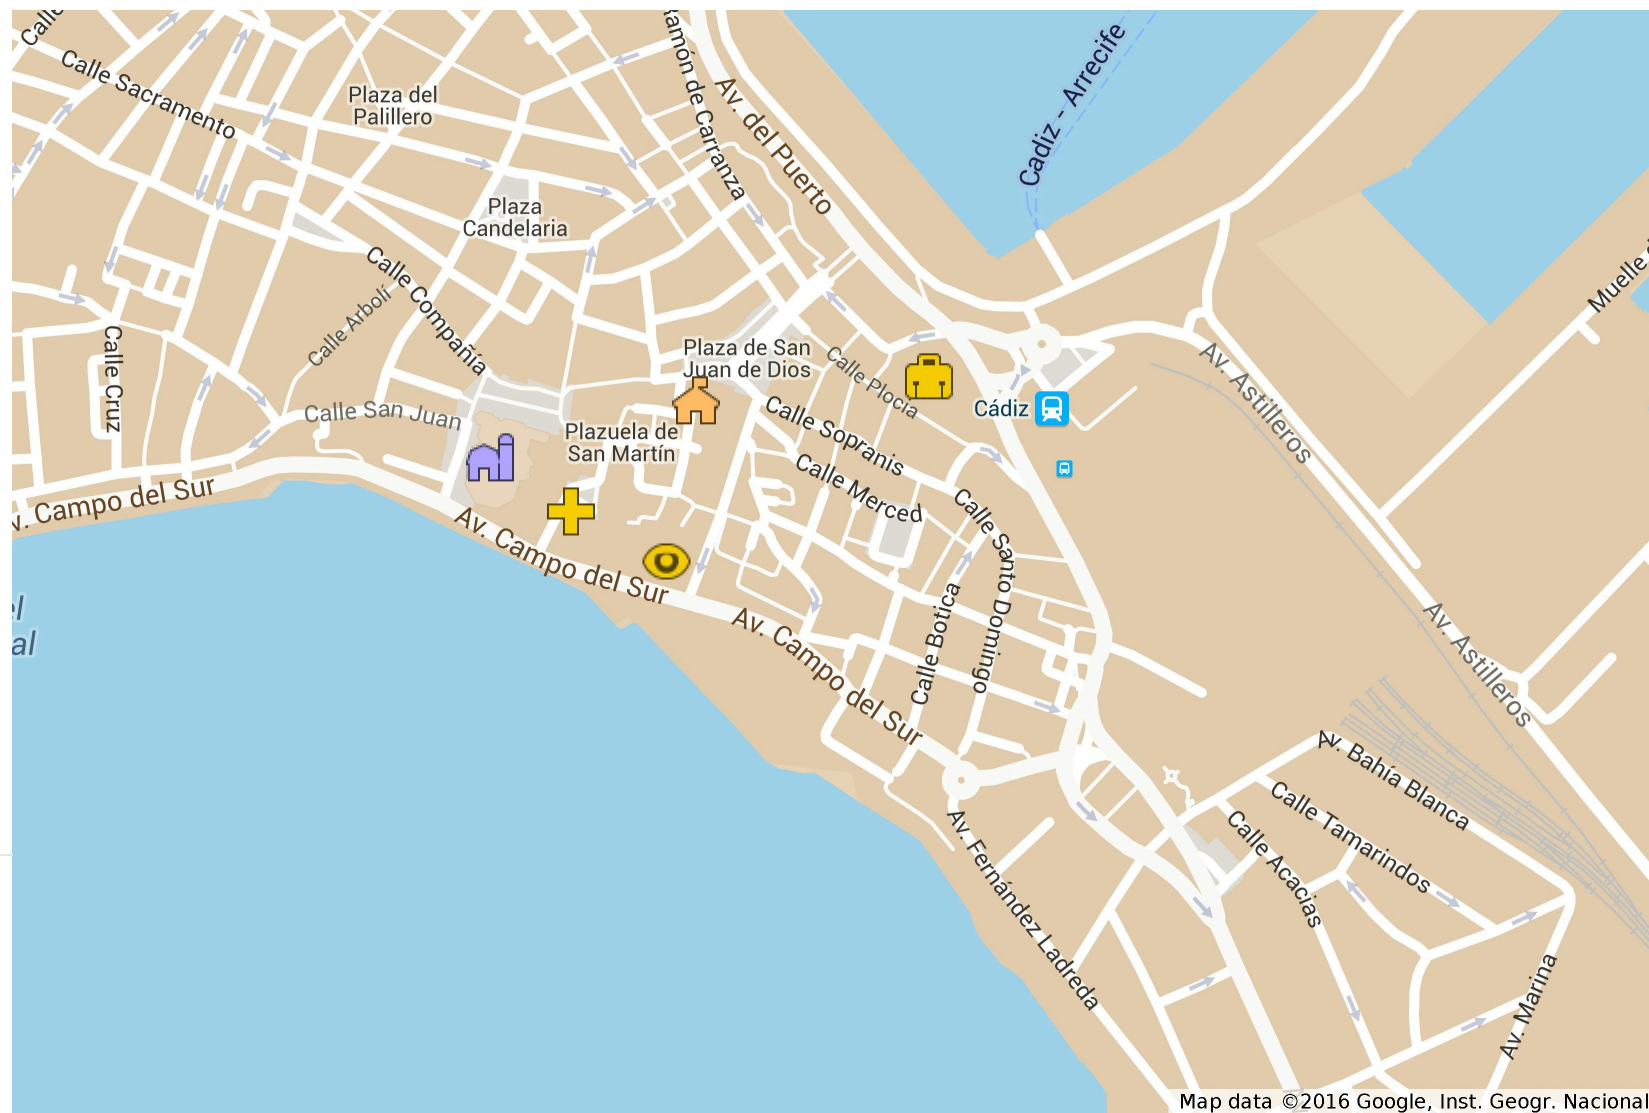

Cádiz

Leyenda

-  Catedral nueva
-  Catedral vieja de Santa Croce
-  Gran Teatro Falla
-  Ayuntamiento
-  Castillo de Santa Catalina
-  Castillo de San Sebastián
-  Palacio de Congresos
-  Teatro romano
-  Museo de Cádiz
-  Puente de La Pepa
-  Playa La Caleta
-  Playa de La Victoria
-  Playa de Santa Maria del Mar

Mapa ciudad de Cádiz

Cádiz

Leyenda

-  Catedral nueva
-  Catedral vieja de Santa Croce
-  Gran Teatro Falla
-  Ayuntamiento
-  Castillo de Santa Catalina
-  Castillo de San Sebastián
-  Palacio de Congresos
-  Teatro romano
-  Museo de Cádiz
-  Puente de La Pepa
-  Playa La Caleta
-  Playa de La Victoria
-  Playa de Santa Maria del Mar